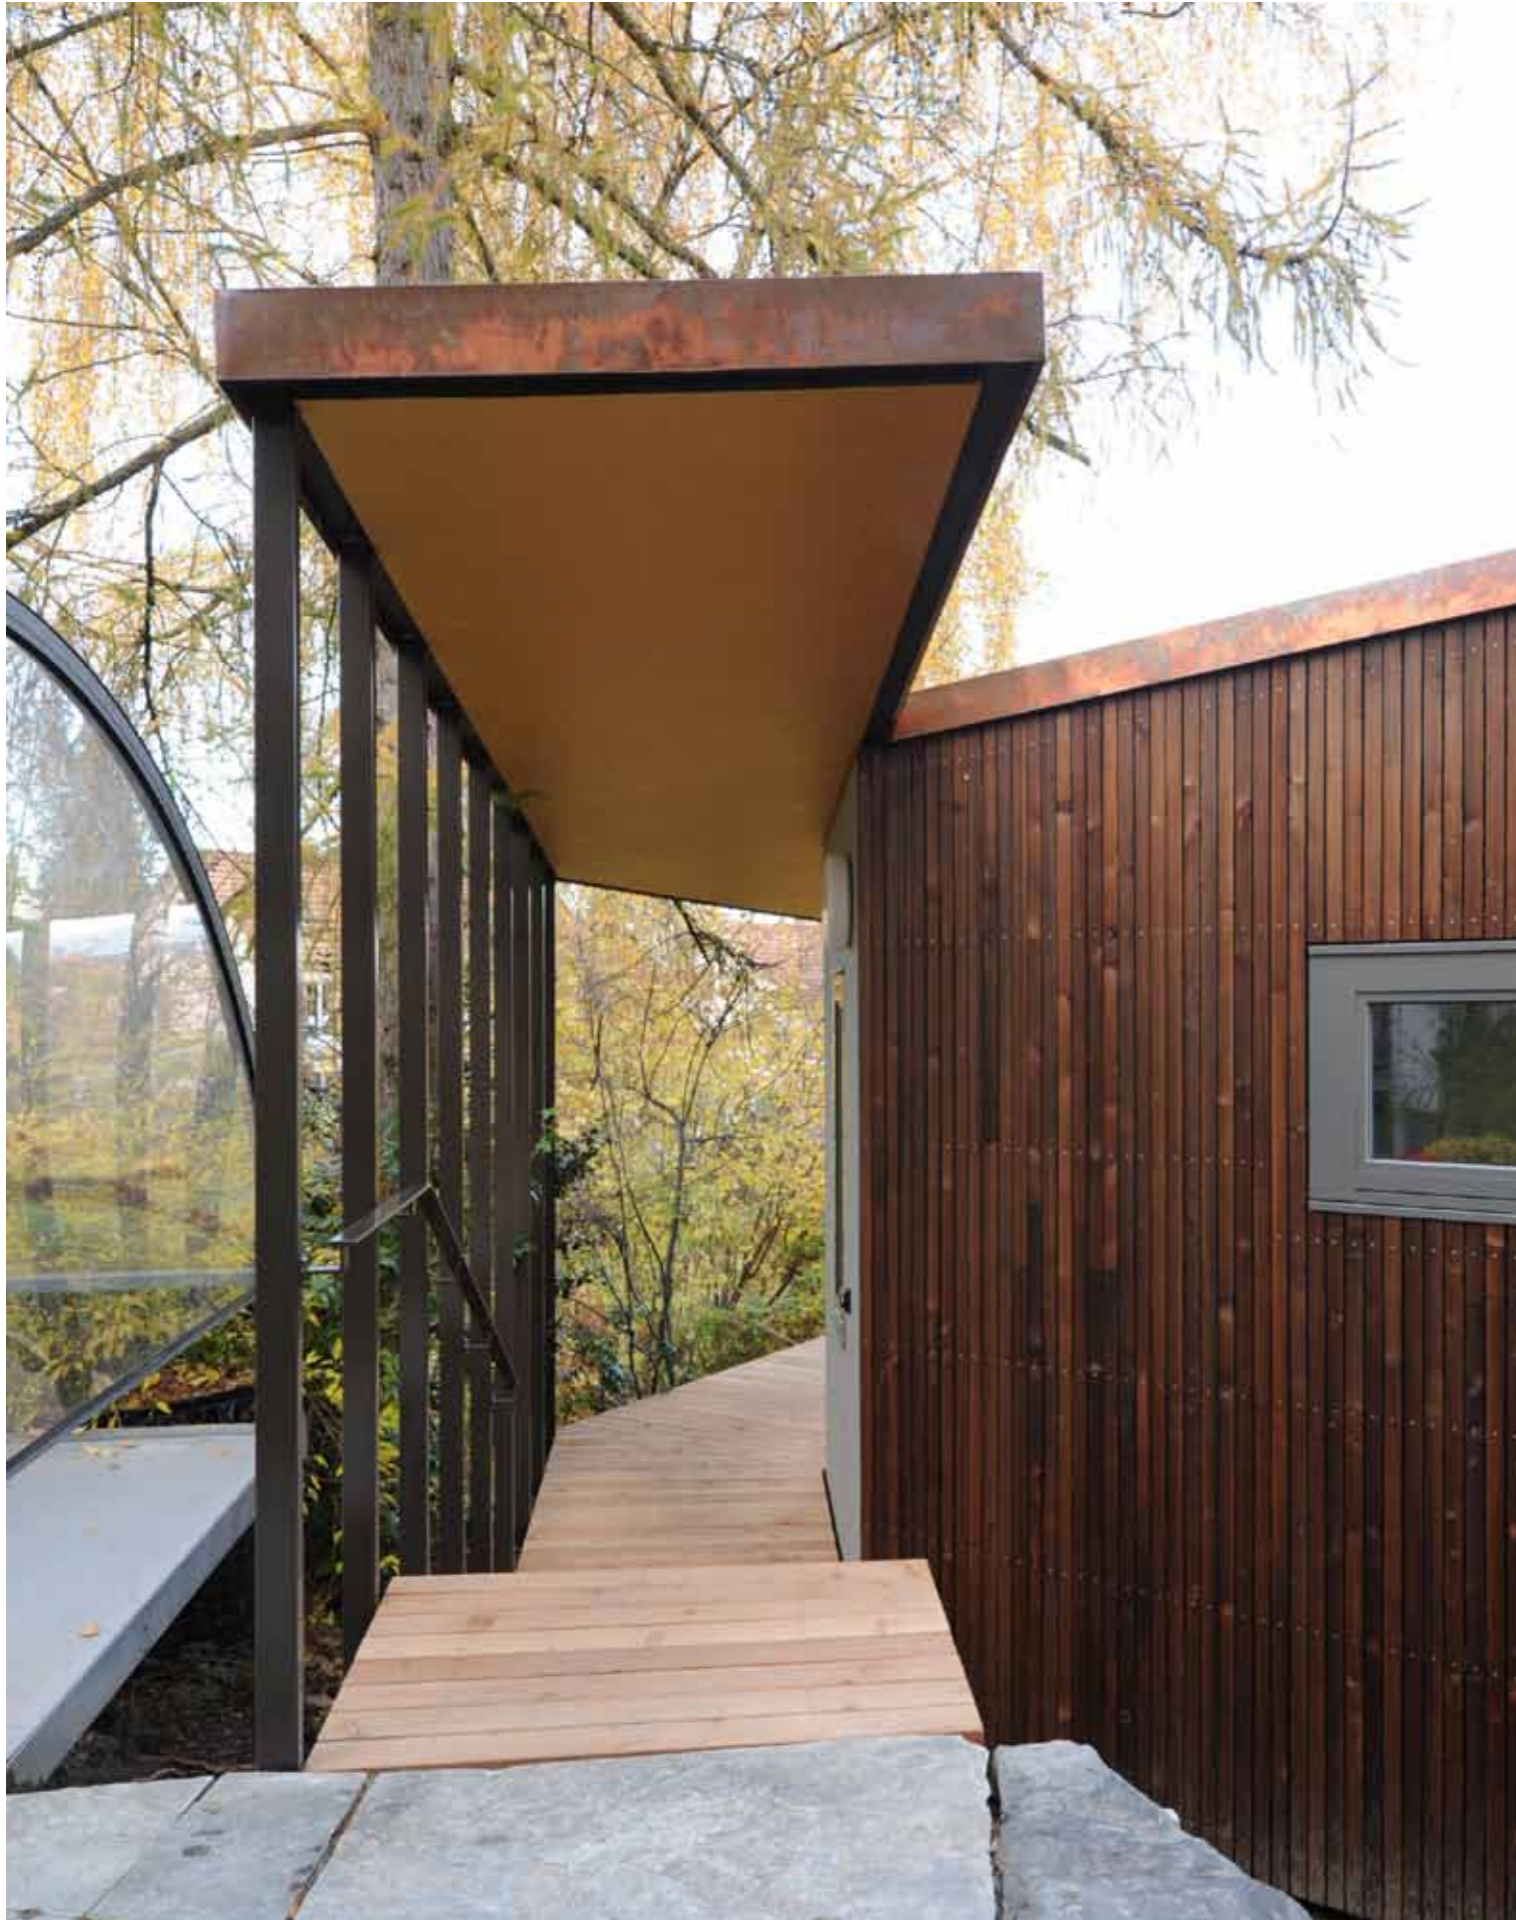

MUSIKPAVILLON KIRCHWEG, WINTERTHUR

NEUBAU MUSIKPAVILLON KIRCHWEG 28, 8404 WINTERTHUR

Bauherrschaft: Privat
Baujahr: 2010
Holzbau: Arbos AG
Fotos: Christian Schwager

In einer Oberwinterthurer Siedlung von Reiheneinfamilienhäusern aus den vierziger Jahren liegt verborgen ein Garten mit eigenartig polygonaler Form. Für einen Musiker und eine Tänzerin haben wir hier einen Pavillon erstellt. Wie der Garten ist auch der Pavillon unregelmässig: ein ungleichseitiges Sechseck, in dem weder die Wände noch Dach und Boden parallel zueinander stehen.